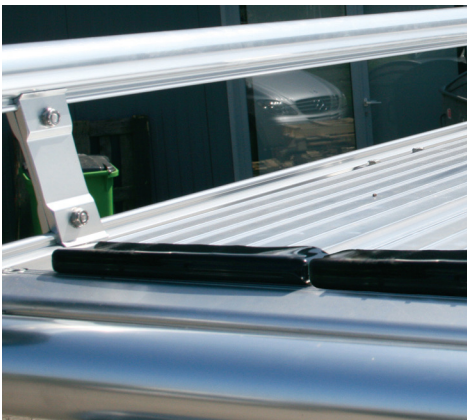

Plattformelemente

- Aus profiliertem Aluminium
- montiert auf den Querträgern sorgen sie für zusätzliche Ladefläche.